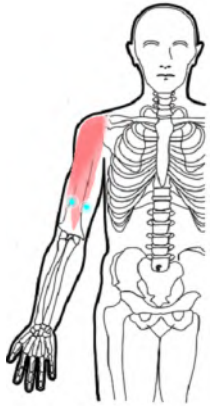

## ZONE DEL DOLORE E PUNTI DI TRATTAMENTO

Trattamento con ultrasuonoterapia  
(Mio Sonic - Powersonic)

Muscolo suboccipitale  
Muscolo trapezio  
Muscolo temporale  
Muscolo sternocleidomastoideo

Muscolo trapezio

Muscolo sternocleidomastoideo

Muscolo elevatore della scapola

Muscolo trapezio

I.A.C.E.R. Srl – Via S. Pertini 24/A 30030 Martellago (VE) Italia  
Tel. 041 5401356 – Fax 041 5402684 – Email: iacer@iacer.it

[www.itechmedicaldivision.com](http://www.itechmedicaldivision.com)

Bicipite

Muscolo flessore radiale del carpo

Flessore dell'ulna

Muscolo sottoscapolare

Muscolo deltoide

Muscolo tibiale anteriore

Retto femorale