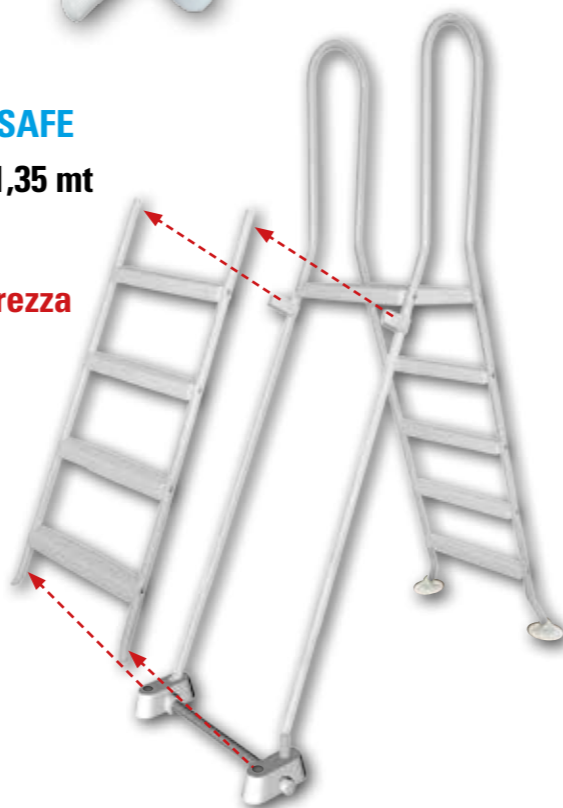

Ref. 0860
SCALETTA SUPER FRAME

Per piscine **fino a 1,35 mt**
4 + 4 scalini + piattaforma
+ blocchi di sicurezza
Imballo pz. 1/box

Ref. 0846
SCALETTA INOX SAFE

Per piscine **fino a 1,35 mt**
4 + 4 scalini + piattaforma
+ blocchi di sicurezza
Imballo pz. 1/box

funzionamento sistema di sicurezza

inox

Ref. 0847
SCALETTA TOP INOX SAFE

Per piscine **fino a 1,50 mt**
5 + 5 scalini + piattaforma
+ blocchi di sicurezza
Imballo pz. 1/box

inox

Ref. 0838
SCALETTA SKY INOX