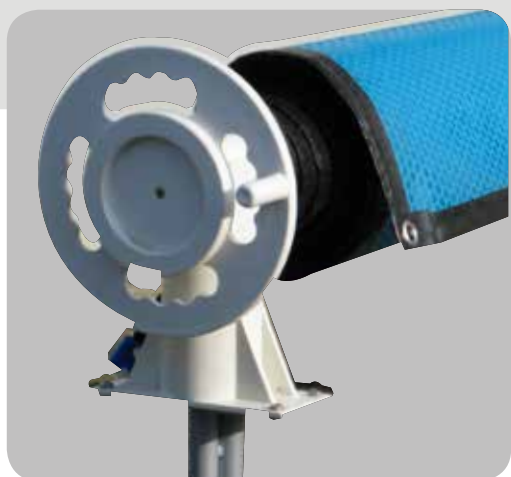

Ref. 2969

Rullo avvolgitore telescopico

per coperture isothermiche/galleggianti

Imballo pz. 1/box

Per riavvolgere in modo rapido la copertura estiva della vostra piscina sia interrata che fuori terra