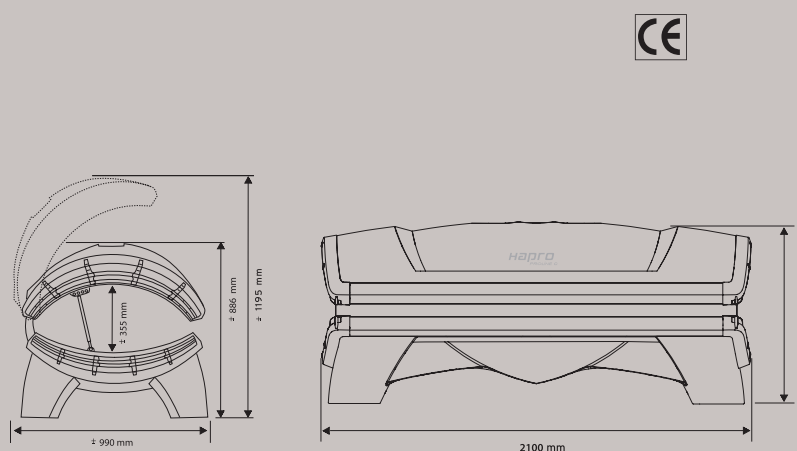

Proline 28/1C
Surface	Metallic effect
Tubes base	14 x 100 W
Tubes top	10 x 100 WL* + 4 x 80 W
Face tanner	1 x 400 W
1 body cooler	●
Programmable internal timer	●
Option to connect external timer	●
Hour counter	●
Click strip**	●
Power	3,3 kW
Connection	230V/1N-/PE/50Hz
Fuses	1 x 16 A
Weight	120 kg