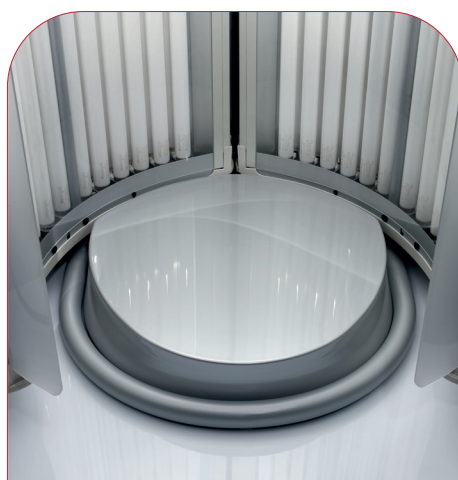

◀ La ventilazione per il corpo del lettino abbronzante Hapro Proline è montata ai piedi dell'unità. La regolazione consente di mantenere una temperatura confortevole all'interno del tunnel abbronzante. Un refrigeratore aggiuntivo può essere installato opzionalmente nella parte superiore dell'unità.

- ◀ La ventola corpo è inclusa nella dotazione standard, così come una solida maniglia relax. Su richiesta, è possibile aggiungere una seconda ventola corpo per creare un ambiente abbronzante confortevole. Il soffitto multifunzionale è un vero e proprio highlight per forma e funzionalità: può essere utilizzato come alternativa ai radiatori corpo. In questo caso, il produttore ha combinato un radiatore corpo integrato centralmente con altoparlanti per un'esperienza acustica ottimale, ottenendo al contempo una finitura esteticamente gradevole.

Light up my Life.

Illumina la mia Vita.

L'abbronzatura verticale Hapro Proline è una vera e propria sensazione. Dotata di tecnologia da 100 W o 160 W, raffinatezze tecniche, caratteristiche sofisticate e dettagli che aumentano il comfort, questa doccia solare ispirerà l'intero mercato. Materiali brillanti, un design contemporaneo e accenti di colore enfatizzano il carattere moderno e di alta qualità del prodotto. Una caratteristica unica per una doccia solare in questo segmento di prodotto è il pavimento integrato, mentre il solido telaio in tubolare d'acciaio conferisce robustezza e stabilità. Il dispositivo è dotato di tubi extra lunghi (1,90 m) che offrono così una superficie abbronzante più ampia. Funziona senza corrente ad alta tensione e può essere collegato a una normale presa di corrente a muro.

- ◀ Lo speciale meccanismo di apertura di entrambe le porte consente un posizionamento estremamente salvaspazio della doccia solare. Unica nel suo genere, la base integrata consente una posizione di abbronzatura più comoda e una facile pulizia dopo la seduta abbronzante.