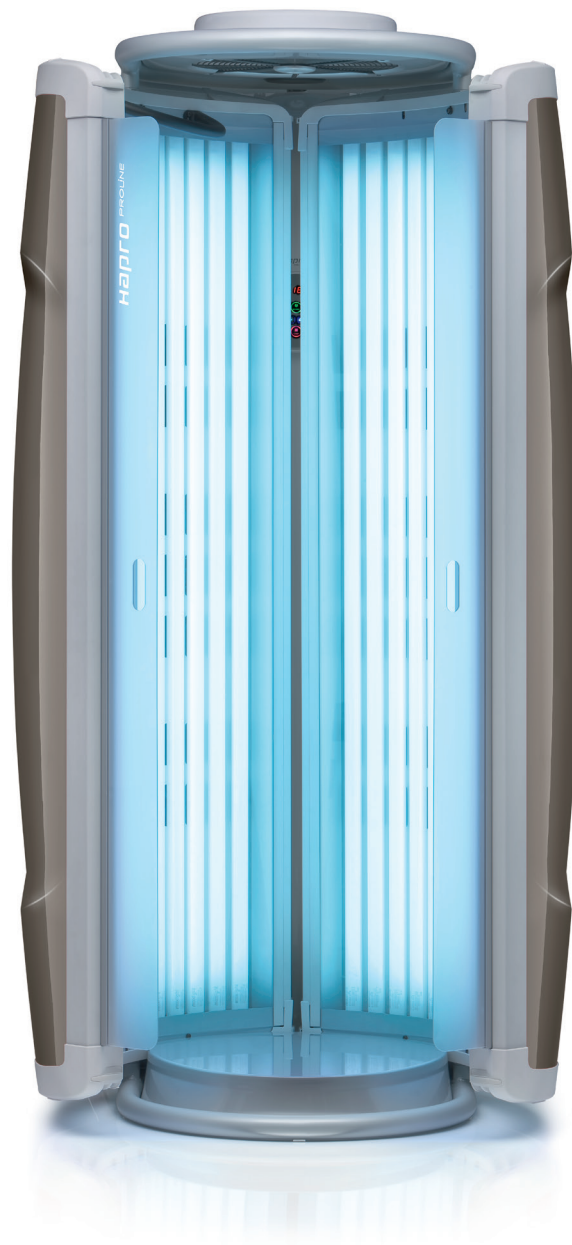

Hapro
PROLINE

La durata della seduta abbronzante può essere impostata individualmente tramite il timer integrato centralmente sulla testa dell'unità. Naturalmente, è anche possibile controllare il lettino abbronzante Hapro Proline utilizzando monete o un timer esterno.

Take me away.

Il lettino abbronzante Hapro Proline è ideale per un rilassante bagno di sole. Facilità d'uso, ergonomia e comfort si combinano perfettamente in questo prodotto. L'aspetto esclusivo del lettino abbronzante Hapro Proline è attribuibile agli accattivanti pannelli decorativi abbinati ai colori di tendenza Titanio Bronzo metallizzato o Rosso Lounge metallizzato. Un concetto di prodotto unico nel suo genere.

◀ La ventilazione per il corpo del lettino abbronzante Hapro Proline è montata ai piedi dell'unità. La regolazione consente di mantenere una temperatura confortevole all'interno del tunnel abbronzante. Un refrigeratore aggiuntivo può essere installato opzionalmente nella parte superiore dell'unità.

Light up my Life.

Illumina la mia Vita.

L'abbronzatura verticale Hapro Proline è una vera e propria sensazione. Dotata di tecnologia da 100 W o 160 W, raffinatezze tecniche, caratteristiche sofisticate e dettagli che aumentano il comfort, questa doccia solare ispirerà l'intero mercato. Materiali brillanti, un design contemporaneo e accenti di colore enfatizzano il carattere moderno e di alta qualità del prodotto. Una caratteristica unica per una doccia solare in questo segmento di prodotto è il pavimento integrato, mentre il solido telaio in tubolare d'acciaio conferisce robustezza e stabilità. Il dispositivo è dotato di tubi extra lunghi (1,90 m) che offrono così una superficie abbronzante più ampia. Funziona senza corrente ad alta tensione e può essere collegato a una normale presa di corrente a muro.