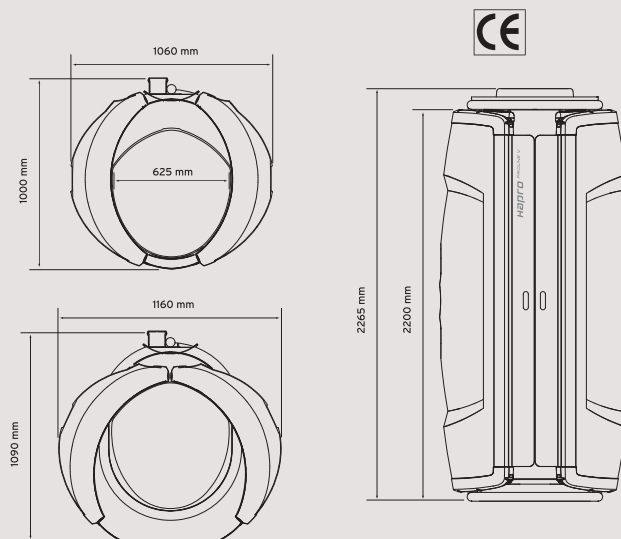

Proline 28 V	Proline 28 V Intensive
Surface	Metallic effect	Metallic effect
Tubes	28 x 100 WL*	28 x 160 WL*
Handle	●	●
1 body cooler	●	●
2 body coolers	○	○
Ceiling with central body cooler and loudspeaker	○	○
Programmable internal timer	●	●
Option to connect external timer	●	●
Hour counter	●	●
Click strip**	●	●
Power	2,5 kW	4,3 kW
Connection	230V/2N-/PE/50Hz	230V/2N-/PE/50Hz
Fuses	1 x 16 A 2 x 10 A	1 x 25 A 2 x 16 A
Weight	155 kg	160 kg